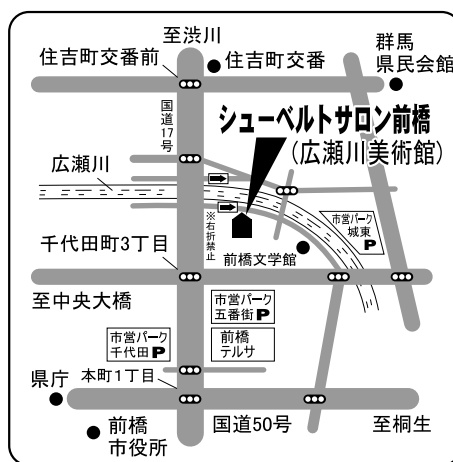

料金 **¥2,000** 全席自由・ドリンクサービス付

会場 **シューベルトサロン前橋**
(広瀬川美術館内)

主催/ピアノプラザ群馬

お問い合わせ
お申し込みは

ピアノプラザ群馬 高崎本店
(日本ピアノホールディング株式会社)

電話: 027-363-1262

FAX: 027-361-2539 E-mail: info@pianoplaza.com

広瀬川美術館ご案内図